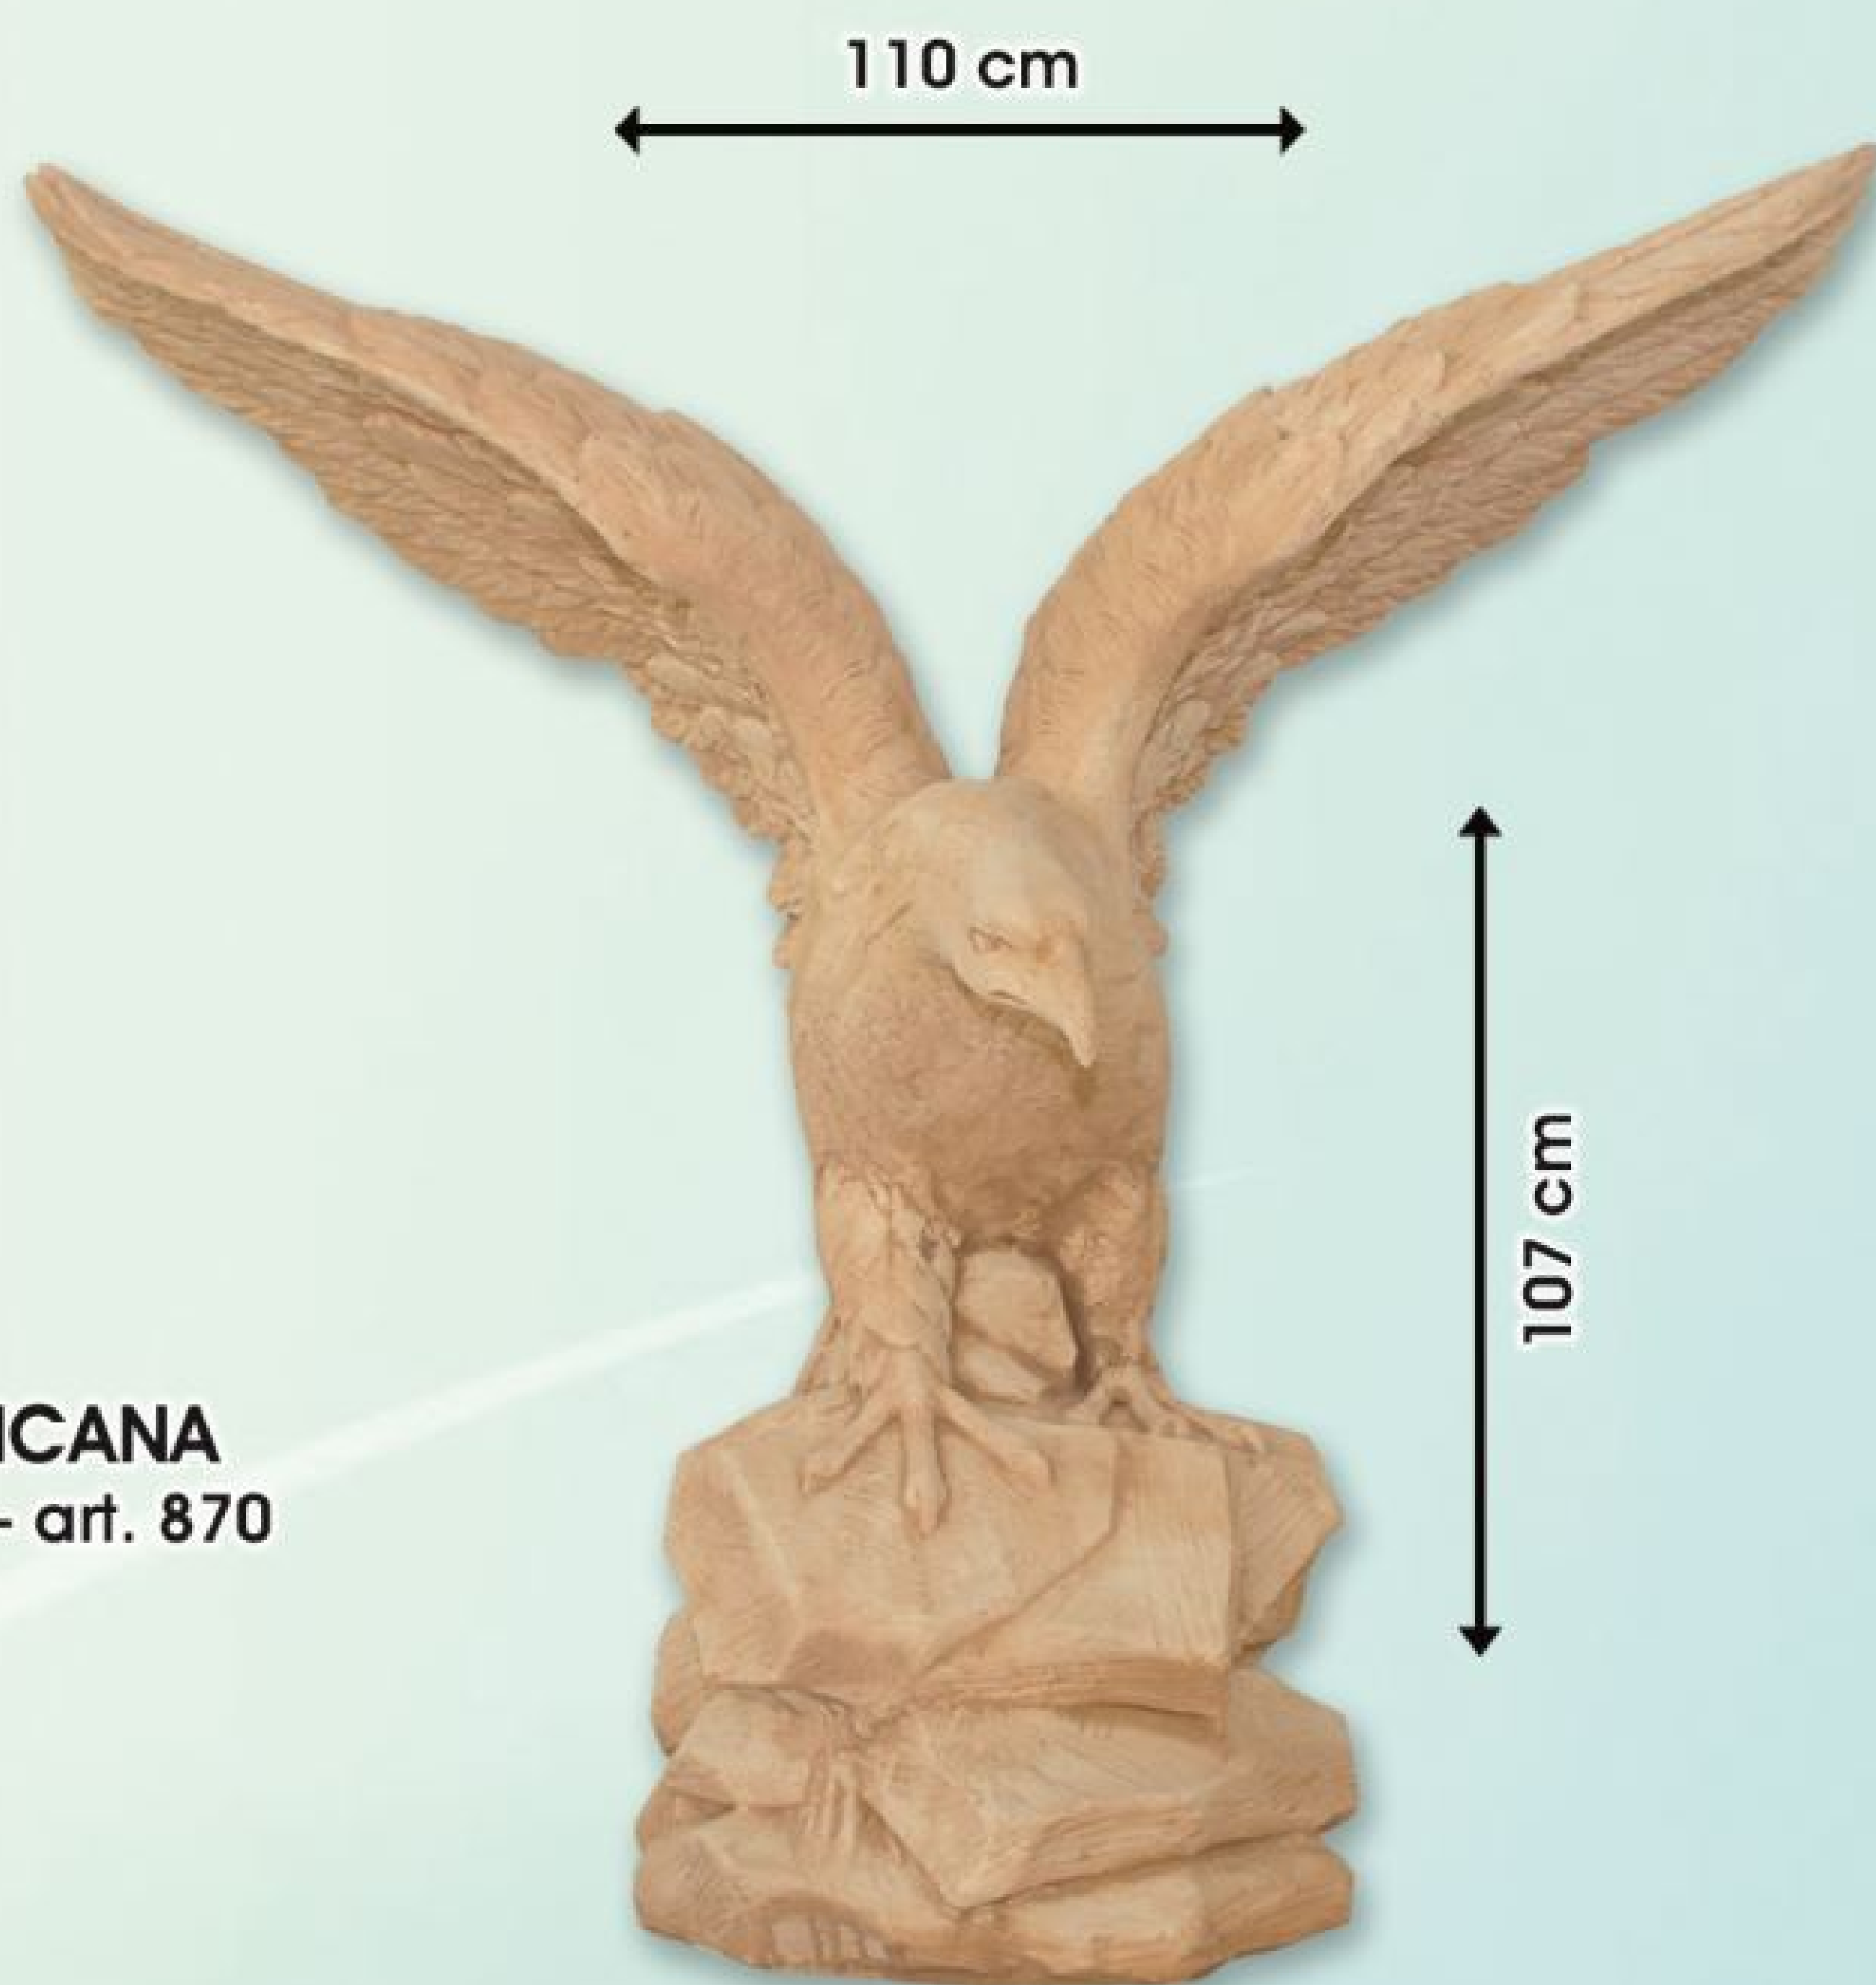

AQUILA AMERICANA
73 cm x 143 cm - art. 870

110 cm

107 cm