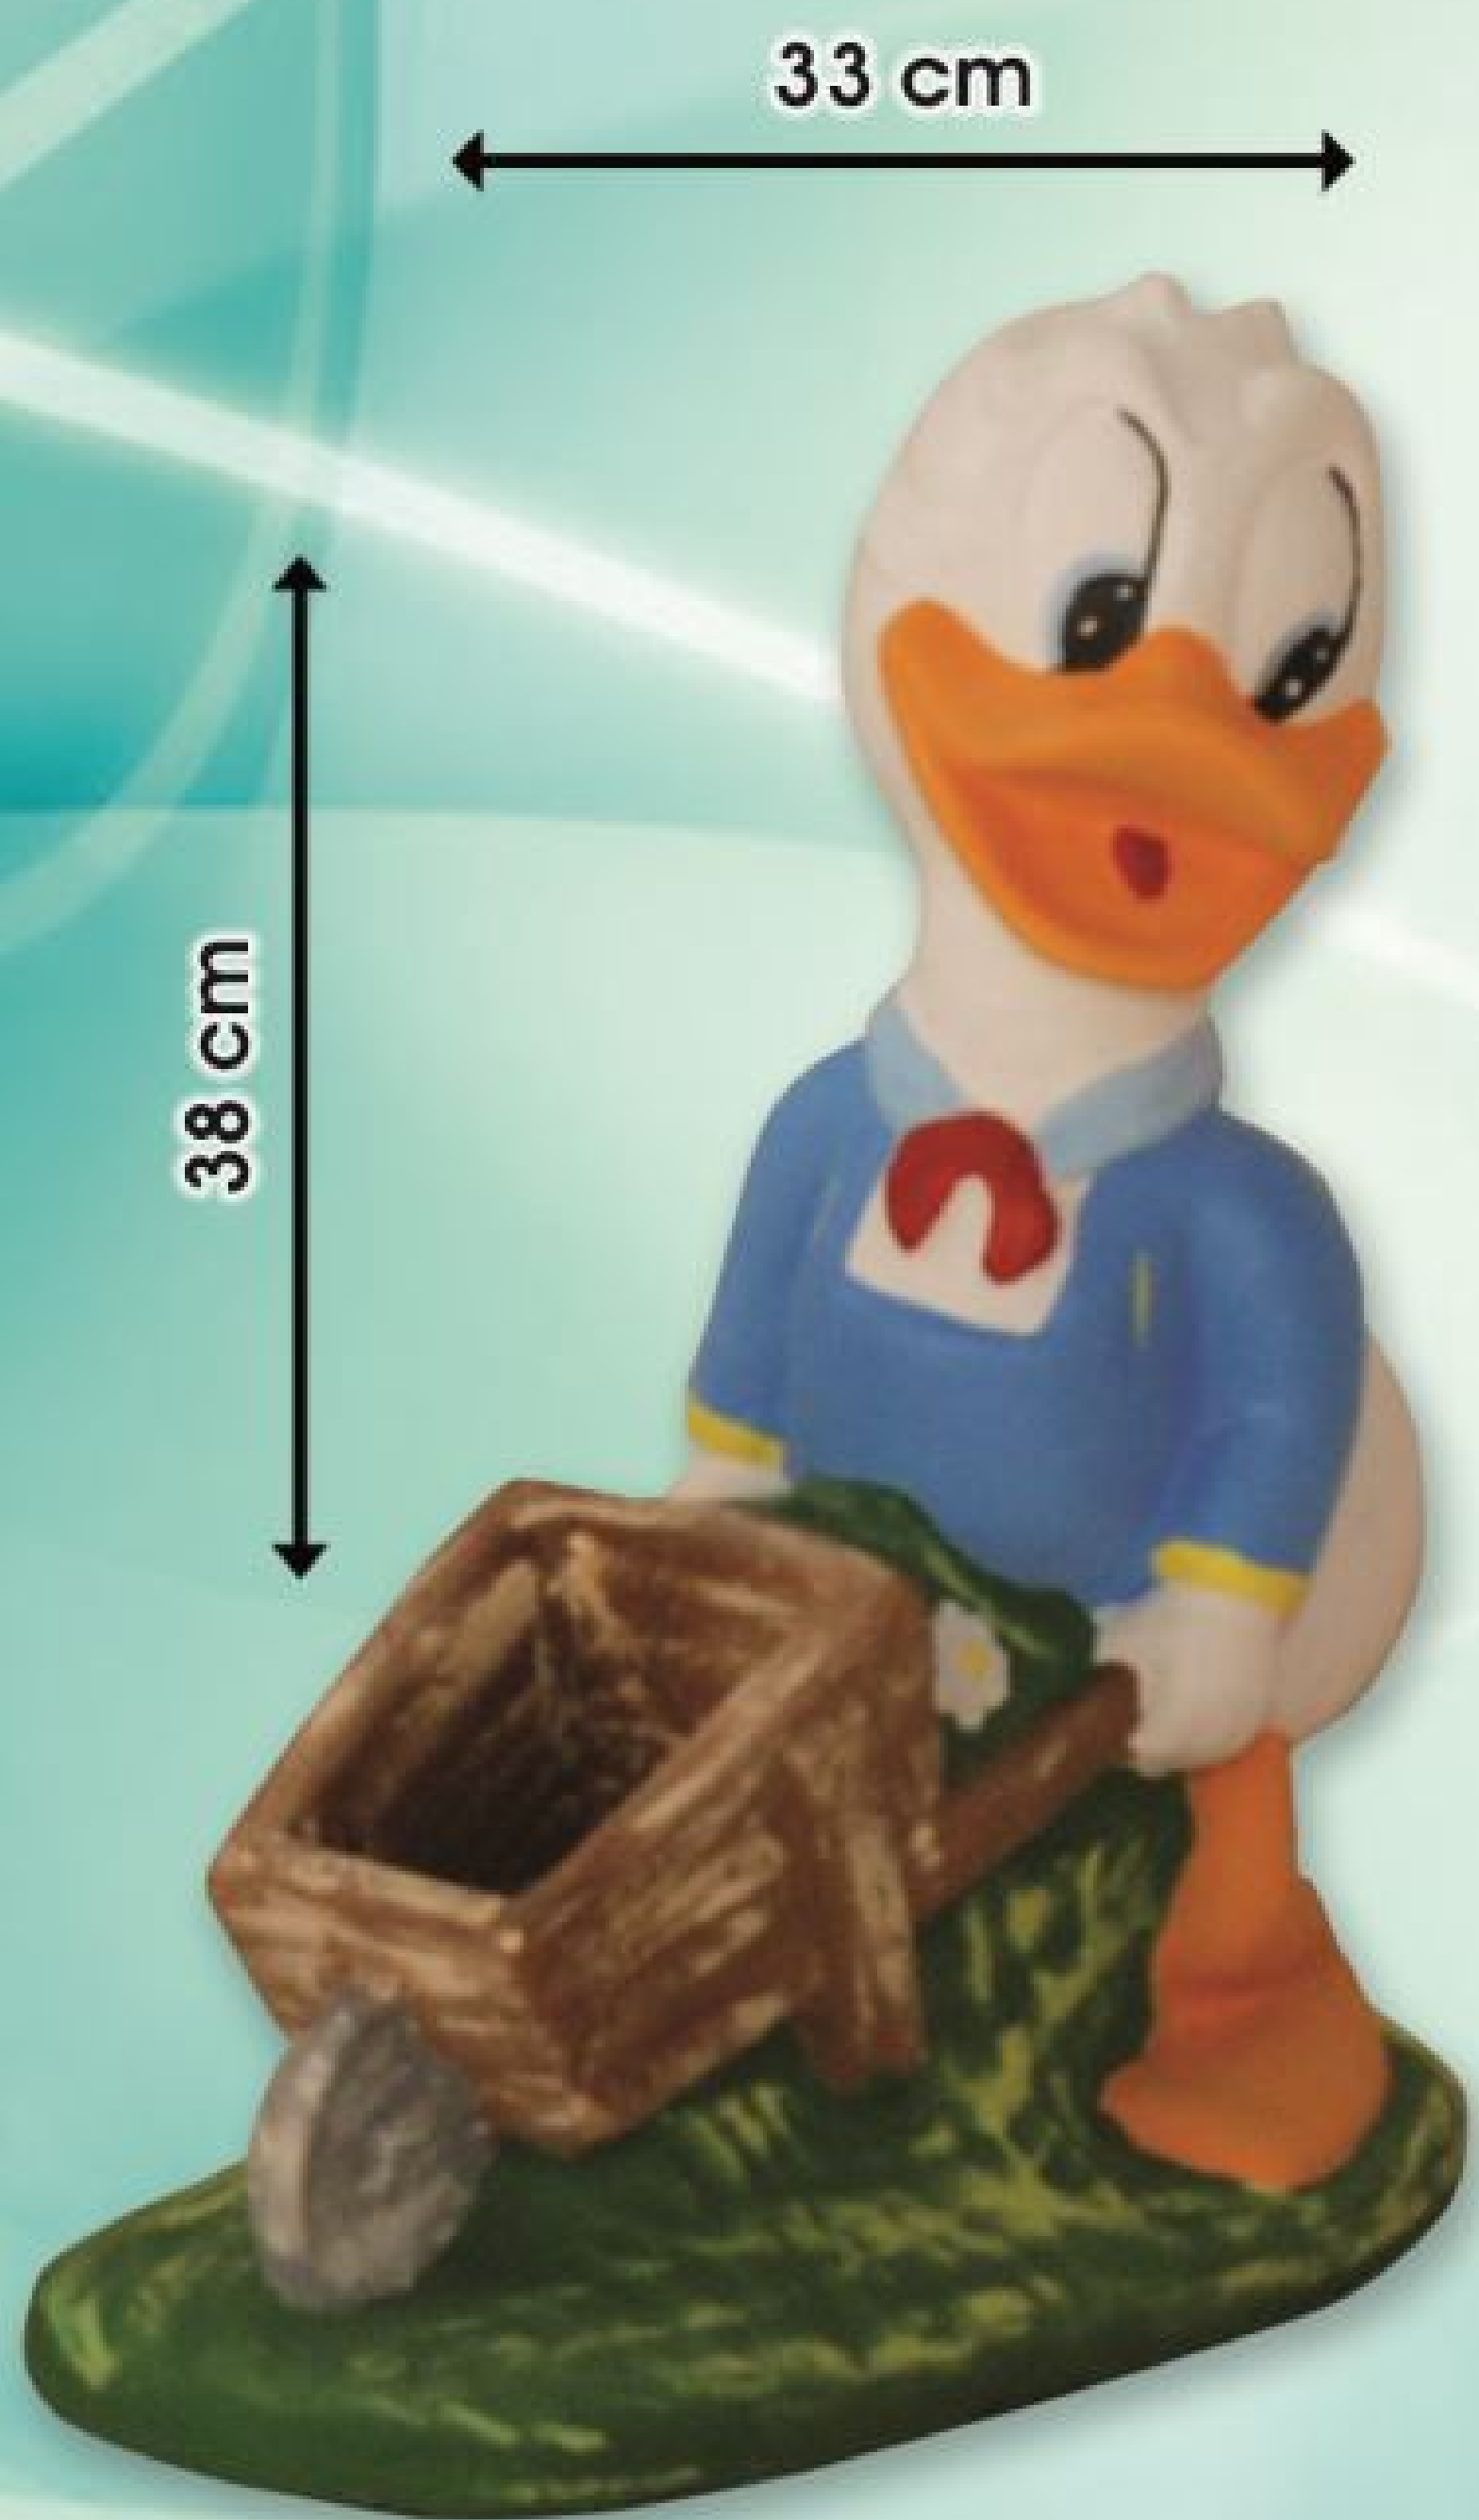

PAPERINO DECORATO
33 cm x 38 cm - art. 935